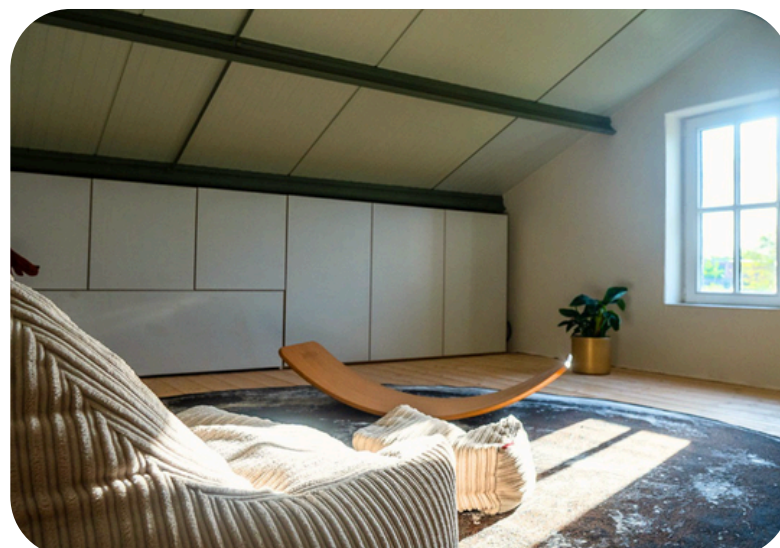

Praktisch:

Kleine groepjes
Prijs 5 & 6 jaar: €15
Prijs 7 tot 12 jaar: €18.

Zijnsplek WuWei | Welkomstraat 37, Sint- Lenaarts
Lynn Luyckx: Psychologisch consulent |
ASS- en ADHD- coach