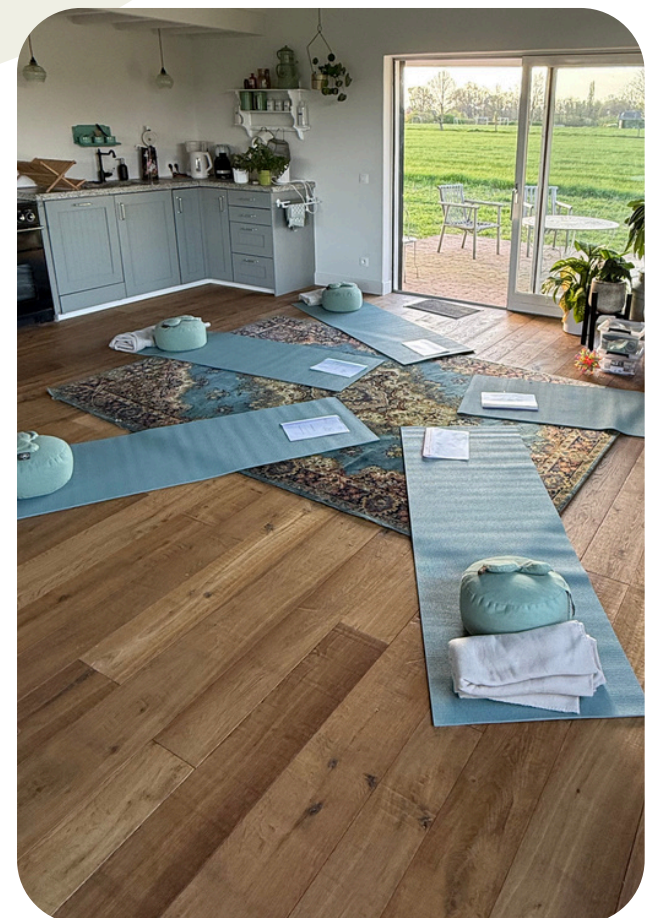

Praktisch:

Kleine groepjes
Prijs 5 & 6 jaar: €15
Prijs 7 tot 12 jaar: €18.

Zijnsplek WuWei | Welkomstraat 37, Sint- Lenaarts
Lynn Luyckx: Psychologisch consulent |
ASS- en ADHD- coach